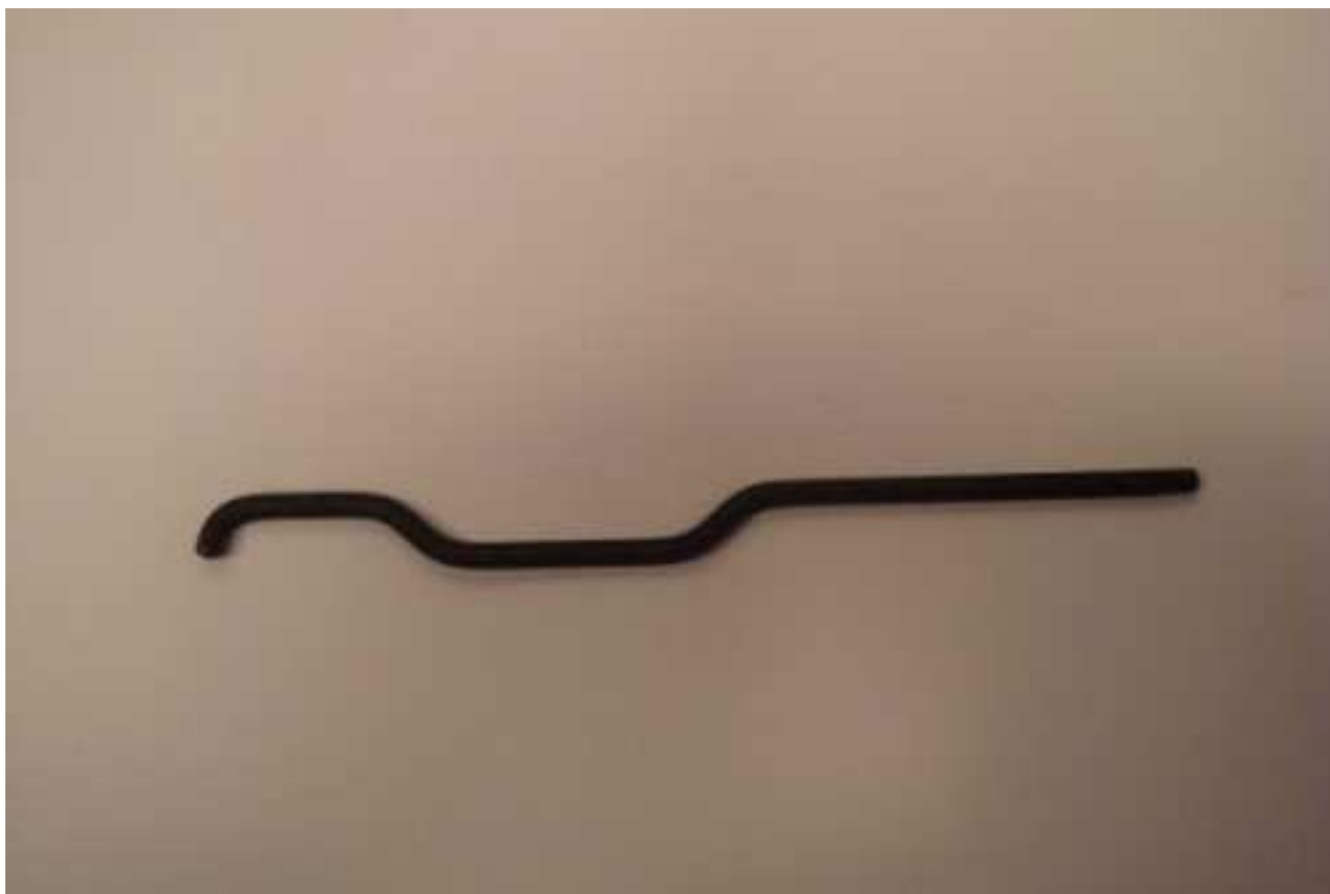

WYPRZEDAŻ

Nr. Katalogowy: 996 631 243 00

Nazwa i opis: zapięcie reflektora przód

Modele: Boxter 986 1997-04 / Carrera 996 1998-05 / GT3-1 1999-05

Cena brutto: 34,00 PLN

Nr. oferty: 0020

Zapytaj odnośnie oferty
cholascinski@groblewski.com.pl

WYPRZEDAŻ

Nr. Katalogowy: 993 333 504 00

Nazwa i opis: podkład nad sprężynę góra

Modele: Carrera 993 1994-98 / 996 1998-05 / 996 Turbo 2001-05

Cena brutto: 10,00 PLN

Nr. oferty: 0021

Zapytaj odnośnie oferty
cholascinski@groblewski.com.pl

WYPRZEDAŻ

Nr. Katalogowy: 955 559 195 00 4W9

Nazwa i opis: Ramka tylny słupek LEWA Alu

Modele: Cayenne I i II generacja

Cena brutto: 130,00 PLN

Nr. oferty: 0022

Zapytaj odnośnie oferty
cholasciskir@groblewski.com.pl

WYPRZEDAŻ

Nr. Katalogowy: 997 351 409 90 lewa / 997 351 410 90 prawa

Nazwa i opis: Tarcza hamulcowa - standard

Modele: Porsche GT3 2007-10

Cena brutto: 2500,00 PLN komplet

Nr. oferty: 0023

Zapytaj odnośnie oferty
cholascinski@groblewski.com.pl